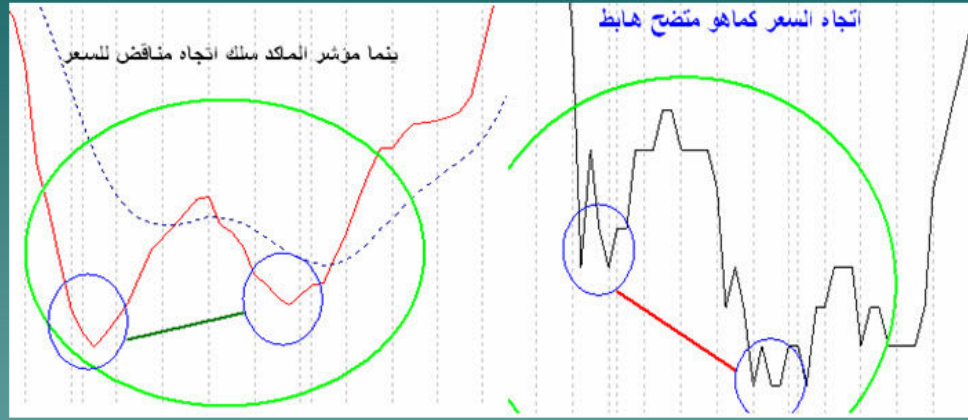

بسم الله الرحمن الرحيم

موضوعنا اليوم سيكون عن انواع الانحرافات

Divergence Types او مايسمى بال

mohd_2001

www.fx-arabia.com

ما هو الانحراف

الانحراف يحدث عادة عندما يكون هناك تناقض بين السعر والمؤشر الفني مثال ان يكون السعر في قناة هابطة والمؤشر الفني في قناة صاعده كأبسط صورته للتناقض بين السعر والمؤشر.

وعادة ما يحدث الانحراف في المؤشرات التي من النوع

RSI & MACD & CCI & Momentum & Slow Stochastic

mohd_2001

www.fx-arabia.com

مثال بسيط على الانحراف

mohd_2001

www.fx-arabia.com

هناك نوعان من الانحرافات